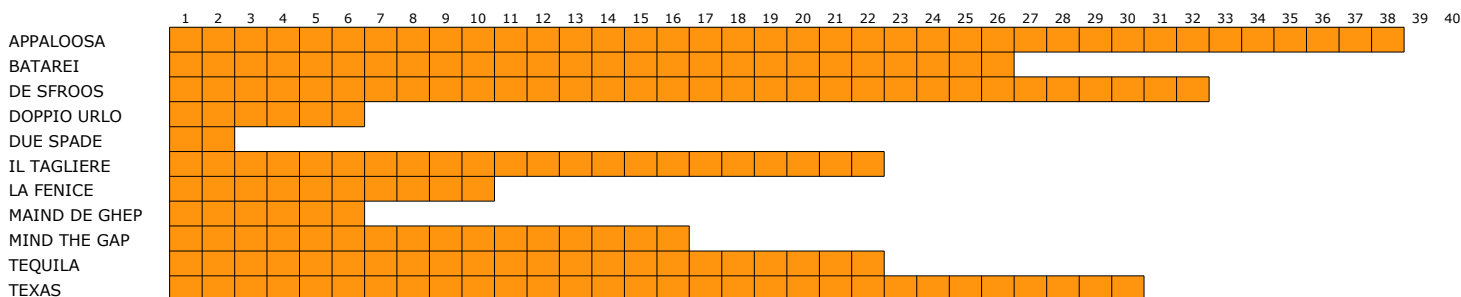

ven 26 gen		VIII. GIORNATA		ven 13 apr	
7	2	TEXAS	IL TAGLIERE	5	4
0	9	MIND THE GAP	APPALOOSA	1	8
5	4	BATAREI	DOPPIO URLO	6	3
7	2	LA FENICE	MAIND DE GHPEP	3	6
9	0	DE SFROOS	DUE SPADE	7	2
Riposo:		TEQUILA			

ven 2 feb		IX. GIORNATA		ven 27 apr	
3	6	DOPPIO URLO	LA FENICE	2	7
7	2	APPALOOSA	BATAREI	6	3
6	3	IL TAGLIERE	MIND THE GAP	5	4
1	8	DUE SPADE	TEQUILA	0	9
2	7	MAIND DE GHPEP	DE SFROOS	1	8
Riposo:		TEXAS			

ven 9 feb		X. GIORNATA		ven 4 mag	
0	9	MIND THE GAP	TEXAS	4	5
5	4	BATAREI	IL TAGLIERE	5	4
1	8	LA FENICE	APPALOOSA	0	9
7	2	DE SFROOS	DOPPIO URLO	6	3
7	2	TEQUILA	MAIND DE GHPEP	6	3
Riposo:		DUE SPADE			

ven 16 feb		XI. GIORNATA		ven 11 mag	
6	3	DOPPIO URLO	DUE SPADE	-	-
7	2	APPALOOSA	TEQUILA	-	-
2	7	IL TAGLIERE	DE SFROOS	-	-
6	3	TEXAS	LA FENICE	-	-
4	5	MIND THE GAP	BATAREI	-	-
Riposo:		MAIND DE GHPEP			

	ANDATA											RITORNO											INCONTRI		PARTITE	
	1	2	3	4	5	6	7	8	9	10	11	1	2	3	4	5	6	7	8	9	10	11	V	P	V	P
APPALOOSA	7	9	8	R	8	6	6	9	7	8	7	8	9	8	R	8	5	5	8	6	9	-	19	0	141	30
BATAREI	R	8	4	3	6	4	6	5	2	5	5	R	7	1	6	5	6	8	6	3	5	-	13	6	95	76
DE SFROOS	5	6	5	7	R	3	8	9	7	7	7	1	6	8	8	R	4	6	7	8	6	-	16	3	118	53
DOPPIO URLO	8	R	1	1	3	3	3	4	3	2	6	7	R	1	3	2	2	4	3	2	3	-	3	16	61	110
DUE SPADE	2	2	1	2	3	3	5	0	1	R	3	1	0	4	4	4	4	4	2	0	R	-	1	18	45	126
IL TAGLIERE	2	7	8	8	1	6	R	2	6	4	2	6	9	9	6	1	8	R	4	5	4	-	11	8	98	73
LA FENICE	3	1	R	2	1	3	4	7	6	1	3	5	2	R	1	4	1	5	3	7	0	-	5	14	59	112
MAIND DE GHPEP	1	0	1	3	2	6	3	2	2	2	R	2	0	0	2	2	5	1	6	1	3	R	3	17	44	136
MIND THE GAP	6	3	5	7	7	R	6	0	3	0	4	4	3	1	5	7	R	5	1	4	4	-	8	11	75	96
TEQUILA	7	3	4	6	8	6	1	R	8	7	2	3	2	8	3	5	7	3	R	9	6	-	11	8	98	73
TEXAS	4	6	8	6	6	5	3	7	R	9	6	8	7	5	7	7	3	4	5	R	5	-	15	4	111	60

CAMPIONATO A SQUADRE 2017/2018 Lombardia

- Serie A
- Serie B

CLASSIFICA		
APPALOOSA	38	###
DE SFROOS	32	###
TEXAS	30	###
BATAREI	26	95
IL TAGLIERE	22	98
TEQUILA	22	98
MIND THE GAP	16	75
LA FENICE	10	59
DOPPIO URLO	6	61
MAIND DE GHPEP	6	44
DUE SPADE	2	45